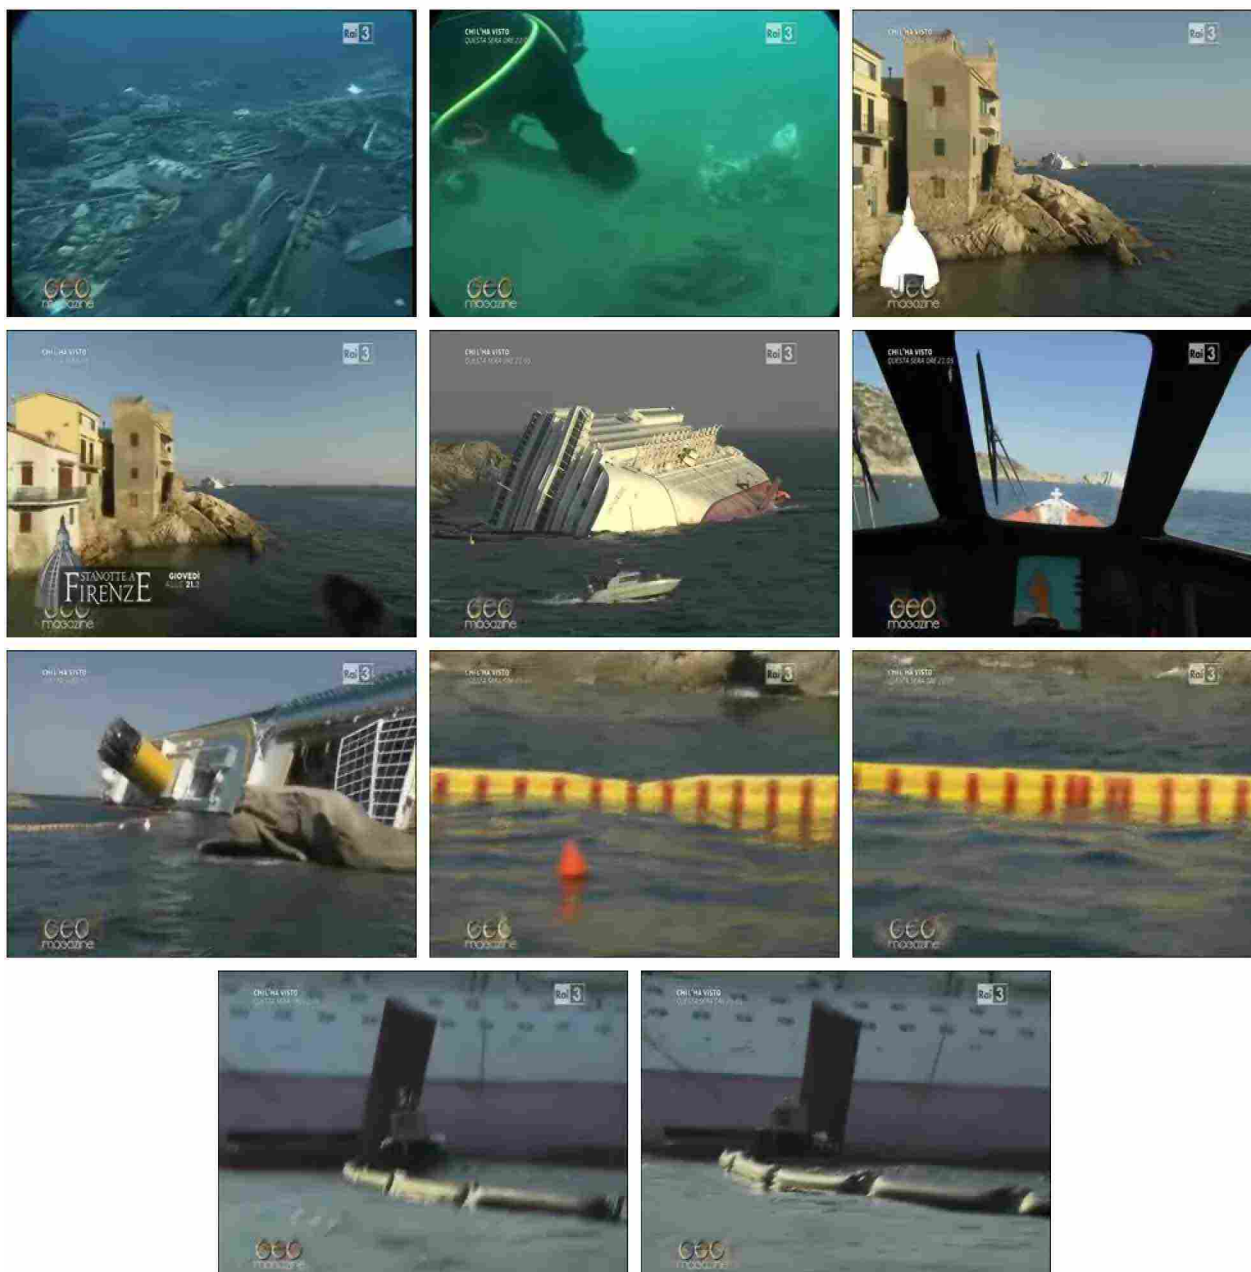

GEO MAGAZINE (Ora: 18:31:44 Min: 21:03)

Sos natura. Dopo disastri come quello della Costa Concordia coordinare e mettere in campo il più velocemente possibile tutte le procedure per la salvaguardia dell'ambiente è determinante ma anche molto complesso. Intervengono il Dott. Ovidio Salvetti direttore laboratorio "segnali e immagini" **Cnr** Pisa e il Dott. Claudio Domenici dirigente ricerca ist. Fisiologia clinia **Cnr** Pisa